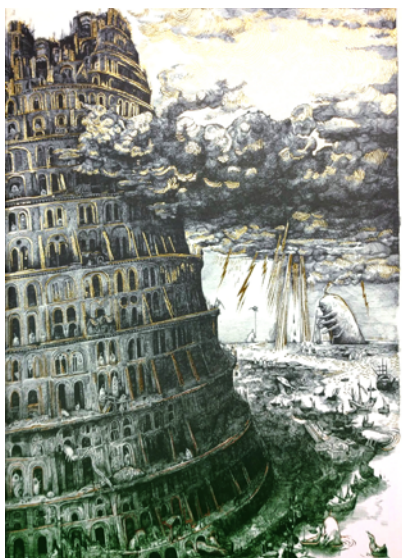

グラフィック社・5月の新刊

新装版

BABEL

HIGUCHI YUKO ARTWORKS

世界的人気の画家・ヒグチユウコが
「バベルの塔」のブリュゲル、ボスの世界を
ヒグチの世界観で描き下ろした渾身の画集。
函、扉、奥付が新しくなり新装版として登場。

16世紀ヨーロッパを魅了した奇想の画家ヒエロニムス・ボス、「バベルの塔」を描いた画家ピーテル・ブルジョワ・ファン・ブリューゲル1世。このふたりを始め、両者に影響を受けた同時代の画家が描いた絵画や版画を舞台に、ヒグチユウコが新たな幻想世界を描き下ろしました。その圧倒的な画力による緻密な絵には、ファンが大好きなクリーチャーたちがそこかしこに潜んでおり、見れば見るほどその世界に誘われます。「本自体が作品に」をコンセプトに印刷や紙にもこだわった豪華作品集です。

ヒグチユウコ著 定価:5,400円(税別)
ISBN978-4-7661-3919-8 C0071
A4判上製・函入り 総32頁(13頁箔押し)

①ヒグチユウコの緻密で不思議な幻想世界が満載

ボスやブルジョワ・ファン・ブリューゲルなどの絵を元絵に、ヒグチユウコならではの世界を新たに描きおろしています。よく見ると、そこにはお馴染みのギョスタブくんやネコ、ひとつめちゃんなどの人気キャラクターが、好き勝手に動き回っています。何度見ても、その度に発見がある、ヒグチユウコの意欲作です。

「ひとつめ一族の野望」 ©HIGUCHI YUKO

②扉にはエングレービング(銅版印刷)作品を貼り込み

ボス、ブルジョワ・ファン・ブリューゲルの多くの作品に使われている「エングレービング」という技法とほぼ同じ方法で刷った、ヒグチユウコのスペシャルな作品を扉ページに貼り込みます。

③7作品には印刷に加えて全面箔押しした豪華仕様

紙や印刷にこだわった本画集は、半分の作品に箔押しを加工。ヒグチユウコ自身が、原画を描いたあとに、箔押し用の新たな原画を描き下ろしています。

新装版の変更点

- ・函(ケース)の絵がバベルの塔をモチーフにした「ひとつめ一族の野望」に変更
- ・扉の箔押し枠+エングレービングが新作描き下ろしに
- ・奥付の絵柄が新作描き下ろしに

とくに「エングレービング」は、より一層、ヒグチユウコの描く緻密で繊細な世界観を表現した

地区	書店コード	書名	注文数
書店印		新装版 BABEL Higuchi Yuko Artworks ヒグチユウコ 著 ISBN978-4-7661-3919-8 C0071 本体：5,400円	冊