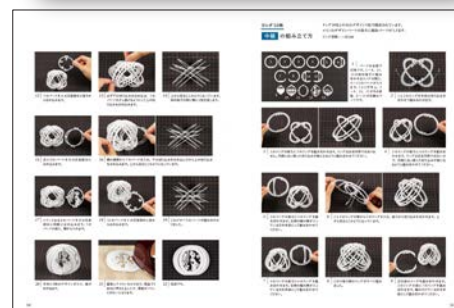

カスタムできる 球体ポップアップカード

基礎から応用まで

外側のリングと内側のデザインを組み合わせ自由。
プレゼントにも使いやすい球体カードの完成形。

人気の球体ポップアップカードの第二弾。超初級、初級、中級、上級、上級扉付きの5つの難易度を掲載しました。今回は難易度が違って中でのデザインが共通で使え、作りたい難易度と好きなデザインを選んで組み合わせ楽しめます。自分でいちから考える球体の設計方法やデザインのしかたなど、球体ポップアップカードのキモと言える部分も紹介しています。人気のアリスをはじめ、和やクリスマス、お誕生日などのかわいくて実用的なデザインを掲載。すべて切ってそのまま組み立てられる厚紙の型紙付き。プレゼントにもおすすめです。

月本せいじ 著 定価:本体1,600円(税別) ISBN978-4-7661-3467-4 C2076
B5変形判(257×190) 総128頁(4色64ページ+1色型紙64ページ)

●掲載作品 (一部)

月本せいじ著
人気の既刊本

4つのカタチが楽しい
立体ポップアップカード

定価：本体 1,600 円 (税別)
ISBN978-4-7661-3468-1
C2076

冊

ギアワールド
歯車で動く
ポップアップカード