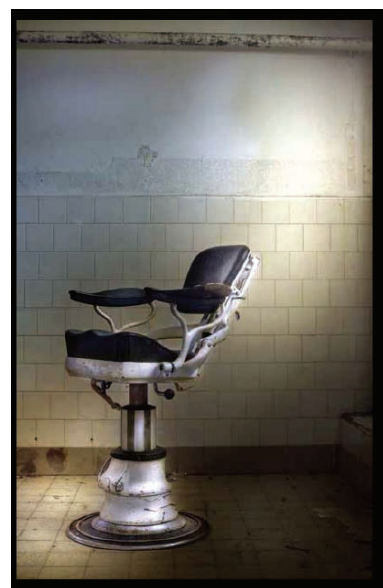

書名

注文数

書店印

新刊

不法侵入 朽ち果てた廃墟の世界

定価：本体2,500円（税別）
ISBN 978-4-7661-3115-4 C0072

冊