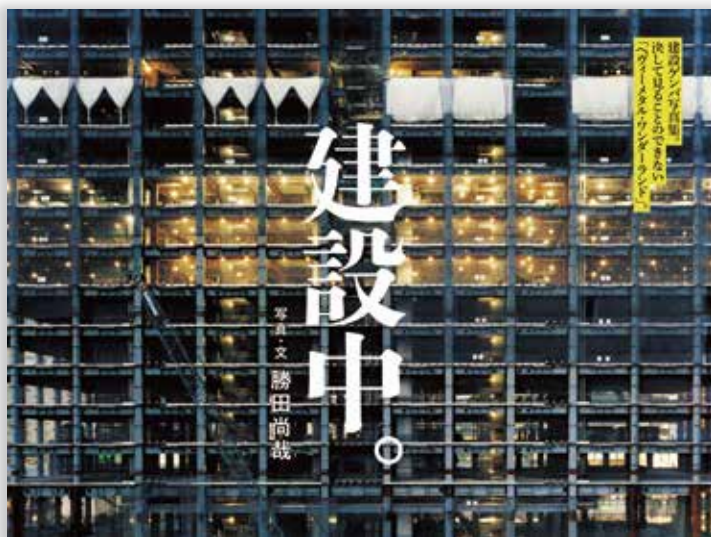

建設中。

建設ゲンバ写真集。
決して見ることでできない
「ヘヴィーメタル・ワンダーランド」

勝田尚哉 著

美しく組みあがった鉄骨や、時に神秘的にすら見える地下構築。「アオリ技法」によって、狂いなく垂直で水平で図面のように端正に撮影された、ビル・トンネル・駅・高速道路・空港など、巨大建造物の建設過程が見られる本邦初の写真集。

地下躯体最深部や鉄骨の海、高層ビルの最頂部から海上工事まで、絶対に立ち入ることのできない、そして完成したら全てなくなってしまう、現代の禁足地ともいえる、ゲンバ写真の数々です。