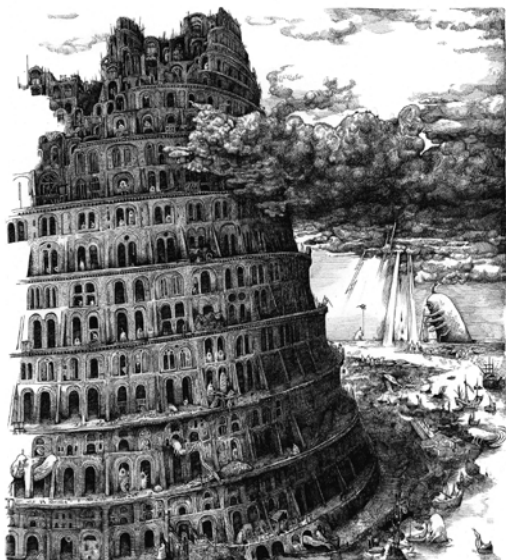

グラフィック社・5月の新刊

初回限定版

BABEL

HIGUCHI YUKO ARTWORKS

大人気画家・ヒグチュウコが全て描き下ろした、2017年注目度No.1展覧会「バベルの塔」展とのコラボ画集。見れば見るほど入り込んでしまうヒグチュウコの幻想世界がここに。

16世紀ヨーロッパを魅了した奇想の画家ヒエロニムス・ボス、「バベルの塔」を描いた画家ピーテル・ブリューゲル1世。このふたりを始め、両者に影響を受けた同時代の画家が描いた絵画や版画を舞台に、ヒグチュウコが新たな幻想世界を描き下ろしました。その圧倒的な画力による緻密な絵には、ファンが大好きなクリーチャーたちがそこかしこに潜んでおり、見れば見るほどその世界に誘われます。「本自体が作品に」をコンセプトに印刷や紙にもこだわった豪華作品集です。

ヒグチュウコ著 定価:3,800円(税別)
ISBN978-4-7661-2993-9 C0071
A4判上製・函入り 総32頁(13頁箔押し)

①ヒグチュウコの緻密で不思議な幻想世界が満載

「ひとつめ一族の野望」 ©HIGUCHI YUKO

ボスやブリューゲルなどの絵を元絵に、ヒグチュウコならではの世界を新たに描きおろしています。よく見ると、そこにはお馴染みのギスターブくんやネコ、ひとつめちゃんなどの人気キャラクターが、好き勝手に動き回っています。何度見ても、その度に発見がある、ヒグチュウコの意欲作です。